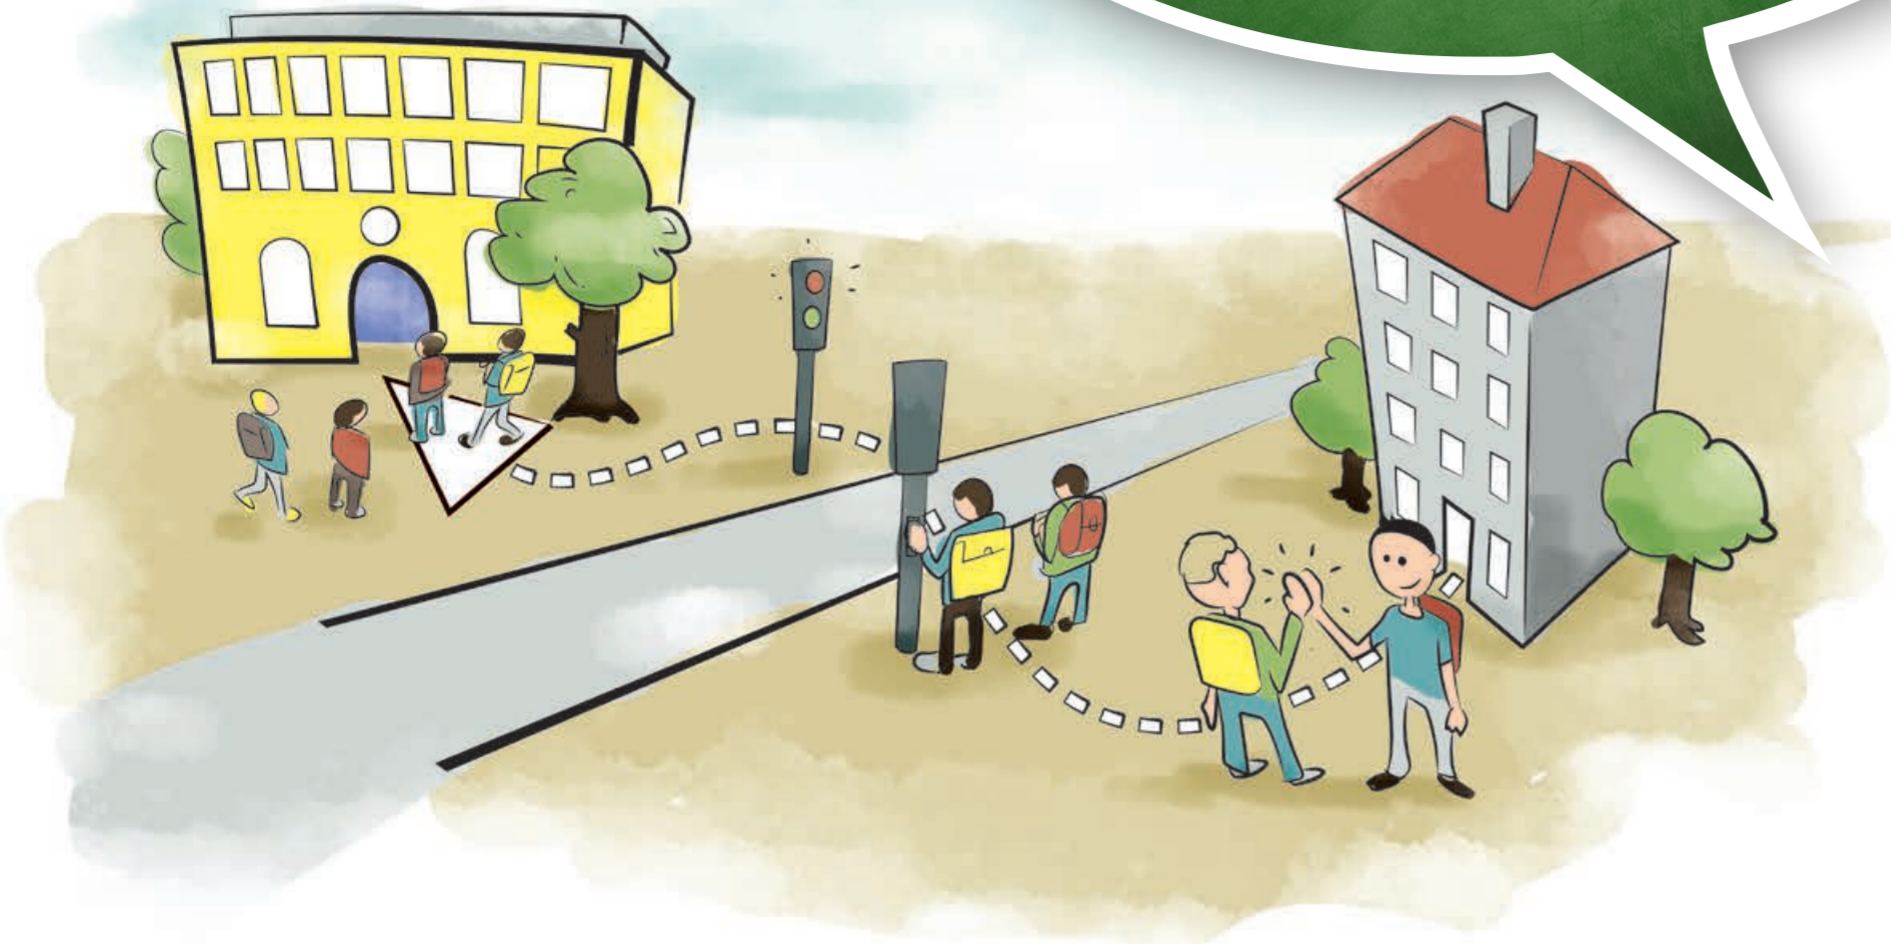

يومي المدرستي

Mein Kind
kommt in
die Schule

صور هذا الملصق تعرض يوم الدوام
المدرسي الاعتيادي لتلميذات وتلاميذ
المدرسة الابتدائية على شكل صور مسليّة.
الصور لا تحكي كامل القصة. لكنّها تعرض أنّ يوم
الدوام المدرسي يبدأ من البيت وينتهي كذلك في البيت. الوالدان يلعبان دورا
مهما في المسألة. تجدون شرحاً للملصق في الانترنيت في هذا الموقع